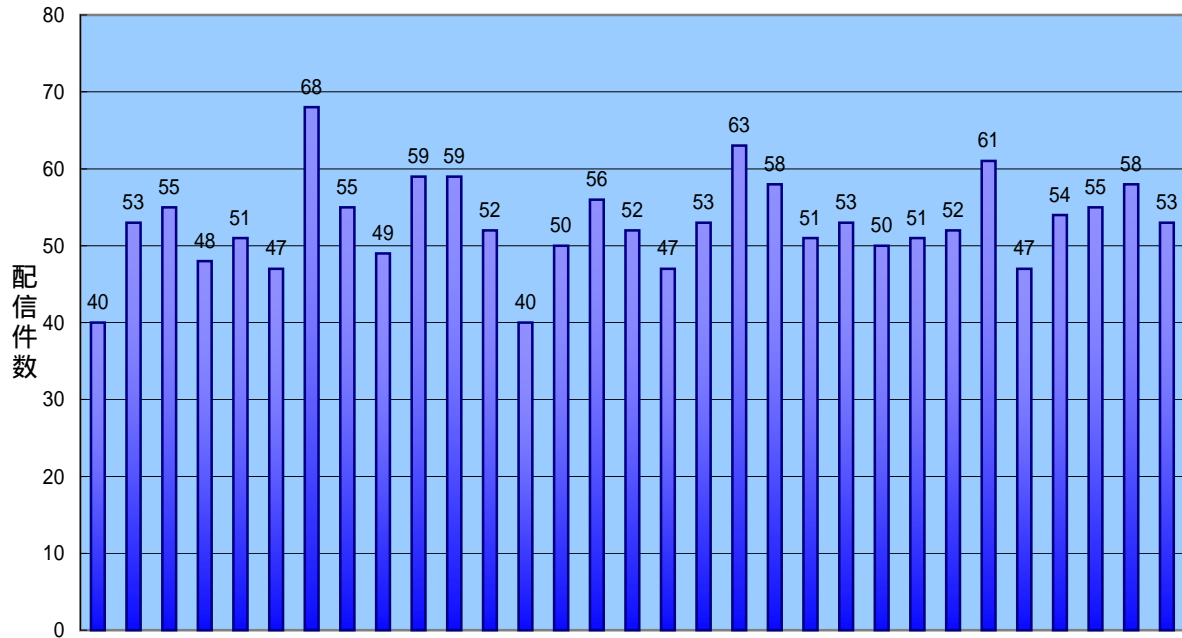

読売新聞文字ニュース配信実績 平成20年1月

1日あたりの配信件数

2008/1/1 ~ 2008/1/31

時間帯あたりの配信件数